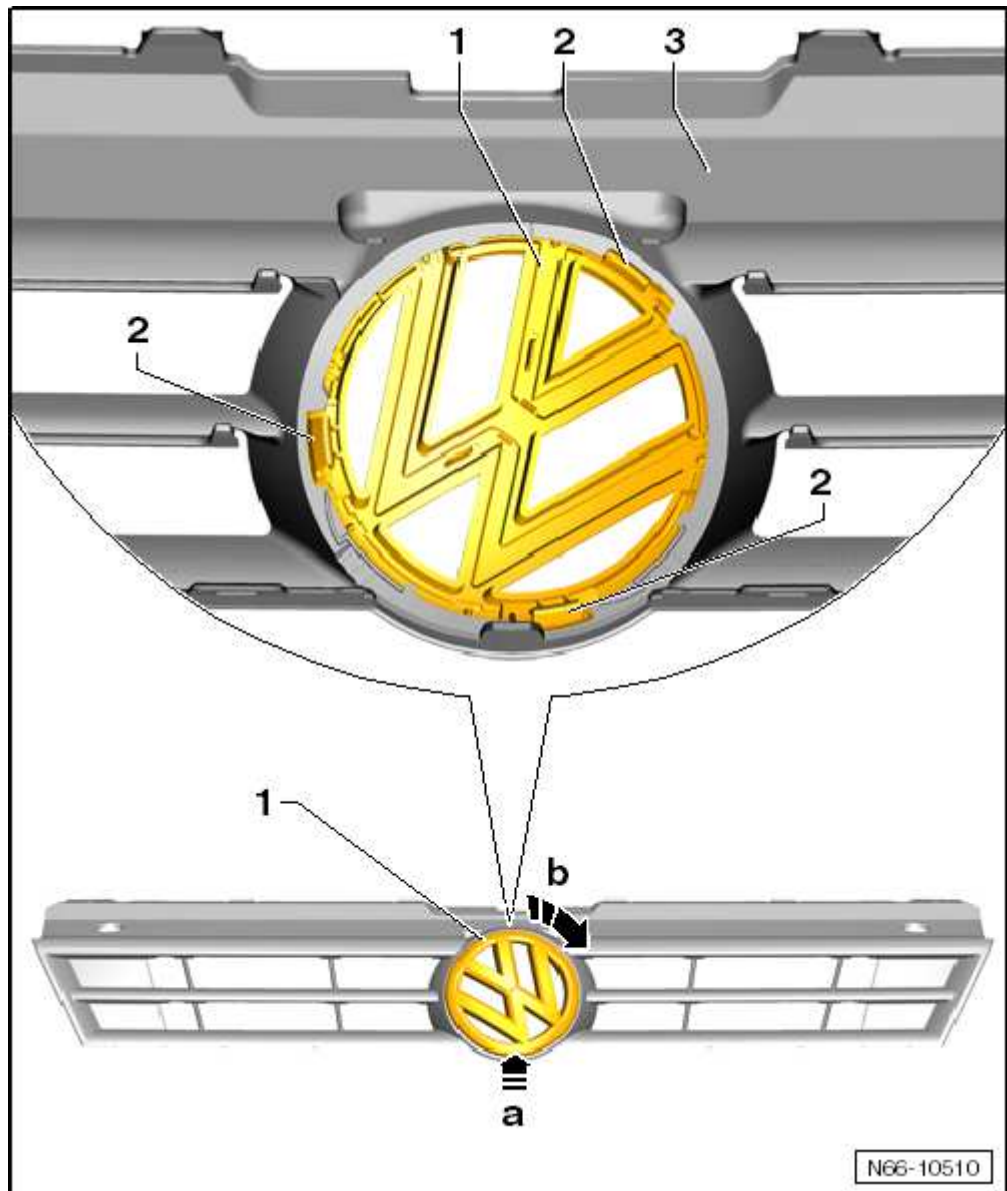

## Установка

## Выполнить следующие работы:

- Вставить эмблему VW -1- фиксаторами -2- в пазы решётки радиатора -3--стрелка □.
- Повернуть эмблему VW по -стрелке b- до защёлкивания фиксаторов -2-.

- Вставить накладку -1- под наклоном вниз -стрелка □- в нижнее крепление на решётке радиатора -2-.
- Вдавить накладку -1- в верхнее крепление -стрелка b-.