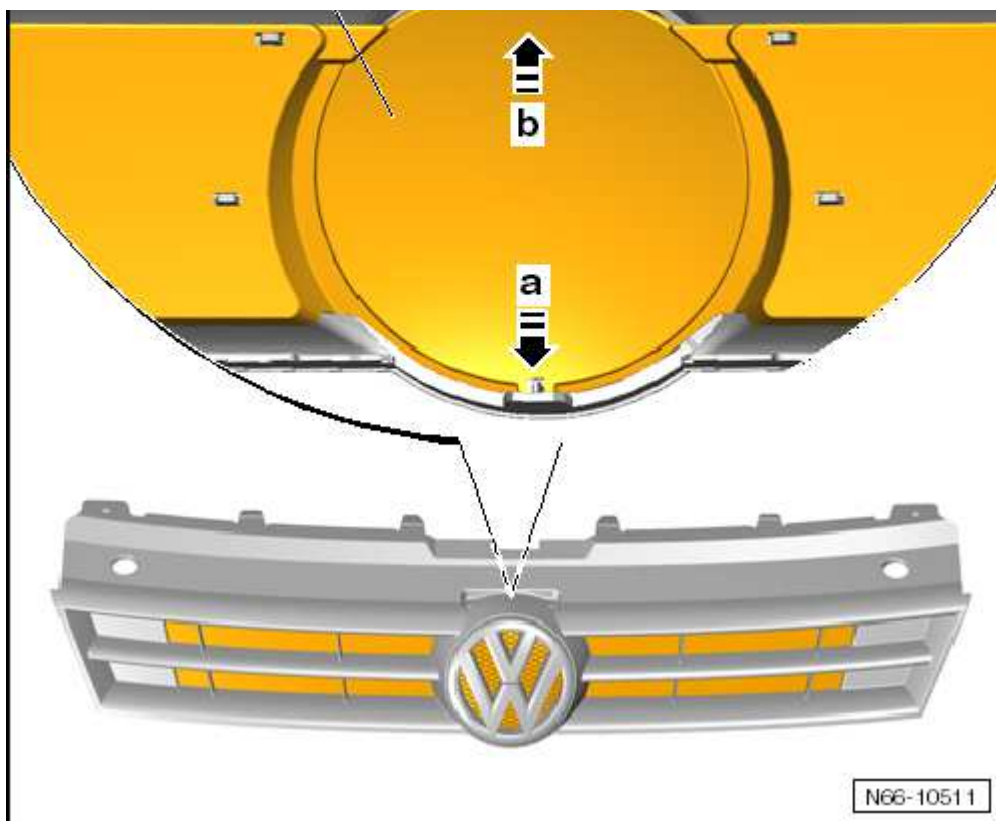

## Установка

## Выполнить следующие работы:

- Вставить эмблему VW -1- фиксаторами -2- в пазы решётки радиатора -3--стрелка □.
- Повернуть эмблему VW по -стрелке b- до защёлкивания фиксаторов -2-.

- Вставить накладку -1- под наклоном вниз -стрелка □- в нижнее крепление на решётке радиатора -2-.
- Вдавить накладку -1- в верхнее крепление -стрелка b-.